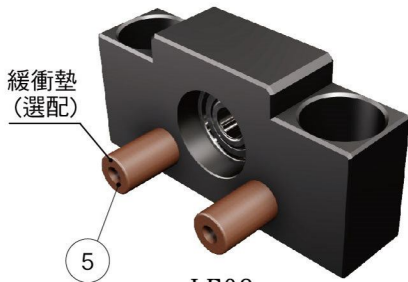

LF

LF12~LF15

LF08

編號	部品名稱	數量
1	軸承座本體	1
2	軸承	1組
3	C型扣環	1
4	緩衝墊(選配)	1
5	緩衝墊(選配)	2

單位：mm

型號	軸徑 d1	L	B	H	b ±0.02	h ±0.02	B1	H1	P	X	Y	Z	使用軸承	使用C型扣環	重量 (Kgs)
LF08	6	16	62	31	31	15.5	30	25.5	46	9	14	12.5	606ZZ	S 06	0.19
LF12	10	20	70	38	35	20	36	30	52	9	14	10	6000ZZ	S 10	0.3
LF15	15	20	80	42	40	22	41	32	60	9	14	11	6002ZZ	S 15	0.36

LFA

LFA25

編號	部品名稱	數量
1	軸承座本體	1
2	軸承	1組
3	C型扣環	2
4	緩衝墊(選配)	1

單位：mm

型號	軸徑 d1	L	B	H	b ±0.02	h ±0.02	B1	H1	P	X	Y	Z	使用軸承	使用C型扣環	重量 (Kgs)
LFA12	12	18	62	31	31	15.5	30	25.5	46	9	14	12.5	6801ZZ	R21	0.2
LFA15	15	18	70	38	35	20	36	30	52	9	14	10	6902ZZ	R28	0.26
LFA20	20	22	80	42	40	22	41	32	60	11	17	13	6804ZZ	R32	0.35
LFA25	25	22	95	58	47.5	30	56	45	75	11	17	15	6005ZZ	R47	0.62