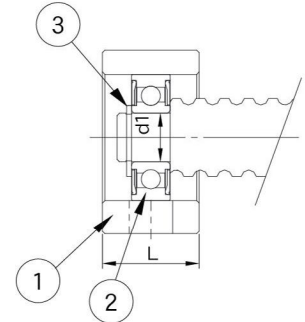

LF

LF12~LF15

LF08

編號	部品名稱	數量
1	軸承座本體	1
2	軸承	1組
3	C型扣環	1
4	緩衝墊(選配)	1
5	緩衝墊(選配)	2

單位：mm

型號	軸徑 d1	L	B	H	b ±0.02	h ±0.02	B1	H1	P	X	Y	Z	使用軸承	使用C型扣環	重量 (Kgs)
LF08	6	16	62	31	31	15.5	30	25.5	46	9	14	12.5	606ZZ	S 06	0.19
LF12	10	20	70	38	35	20	36	30	52	9	14	10	6000ZZ	S 10	0.3
LF15	15	20	80	42	40	22	41	32	60	9	14	11	6002ZZ	S 15	0.36

LFA

LFA25

編號	部品名稱	數量
1	軸承座本體	1
2	軸承	1組
3	C型扣環	2
4	緩衝墊(選配)	1

單位：mm

型號	軸徑 d1	L	B	H	b ±0.02	h ±0.02	B1	H1	P	X	Y	Z	使用軸承	使用C型扣環	重量 (Kgs)
LFA12	12	18	62	31	31	15.5	30	25.5	46	9	14	12.5	6801ZZ	R21	0.2
LFA15	15	18	70	38	35	20	36	30	52	9	14	10	6902ZZ	R28	0.26
LFA20	20	22	80	42	40	22	41	32	60	11	17	13	6804ZZ	R32	0.35
LFA25	25	22	95	58	47.5	30	56	45	75	11	17	15	6005ZZ	R47	0.62