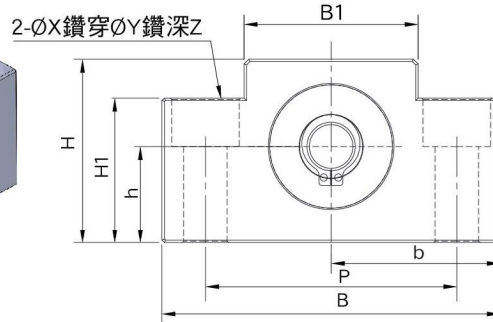

LF

LF12~LF15

LF08

編號	部品名稱	數量
1	軸承座本體	1
2	軸承	1組
3	C型扣環	1
4	緩衝墊(選配)	1
5	緩衝墊(選配)	2

單位：mm

型號	軸徑 d1	L	B	H	b ±0.02	h ±0.02	B1	H1	P	X	Y	Z	使用軸承	使用C型扣環	重量 (Kgs)
LF08	6	16	62	31	31	15.5	30	25.5	46	9	14	12.5	606ZZ	S 06	0.19
LF12	10	20	70	38	35	20	36	30	52	9	14	10	6000ZZ	S 10	0.3
LF15	15	20	80	42	40	22	41	32	60	9	14	11	6002ZZ	S 15	0.36

LFA

LFA25

編號	部品名稱	數量
1	軸承座本體	1
2	軸承	1組
3	C型扣環	2
4	緩衝墊(選配)	1

單位：mm

型號	軸徑 d1	L	B	H	b ±0.02	h ±0.02	B1	H1	P	X	Y	Z	使用軸承	使用C型扣環	重量 (Kgs)
LFA12	12	18	62	31	31	15.5	30	25.5	46	9	14	12.5	6801ZZ	R21	0.2
LFA15	15	18	70	38	35	20	36	30	52	9	14	10	6902ZZ	R28	0.26
LFA20	20	22	80	42	40	22	41	32	60	11	17	13	6804ZZ	R32	0.35
LFA25	25	22	95	58	47.5	30	56	45	75	11	17	15	6005ZZ	R47	0.62