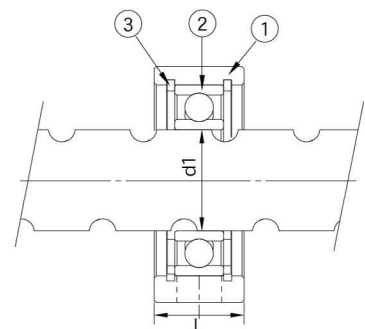

LF

LF12~LF15

LF08

編號	部品名稱	數量
1	軸承座本體	1
2	軸承	1組
3	C型扣環	1
4	緩衝墊(選配)	1
5	緩衝墊(選配)	2

單位：mm

型號	軸徑 d1	L	B	H	b ±0.02	h ±0.02	B1	H1	P	X	Y	Z	使用軸承	使用C型扣環	重量 (Kgs)
LF08	6	16	62	31	31	15.5	30	25.5	46	9	14	12.5	606ZZ	S 06	0.19
LF12	10	20	70	38	35	20	36	30	52	9	14	10	6000ZZ	S 10	0.3
LF15	15	20	80	42	40	22	41	32	60	9	14	11	6002ZZ	S 15	0.36

LFA

LFA25

編號	部品名稱	數量
1	軸承座本體	1
2	軸承	1組
3	C型扣環	2
4	緩衝墊(選配)	1

單位：mm

型號	軸徑 d1	L	B	H	b ±0.02	h ±0.02	B1	H1	P	X	Y	Z	使用軸承	使用C型扣環	重量 (Kgs)
LFA12	12	18	62	31	31	15.5	30	25.5	46	9	14	12.5	6801ZZ	R21	0.2
LFA15	15	18	70	38	35	20	36	30	52	9	14	10	6902ZZ	R28	0.26
LFA20	20	22	80	42	40	22	41	32	60	11	17	13	6804ZZ	R32	0.35
LFA25	25	22	95	58	47.5	30	56	45	75	11	17	15	6005ZZ	R47	0.62