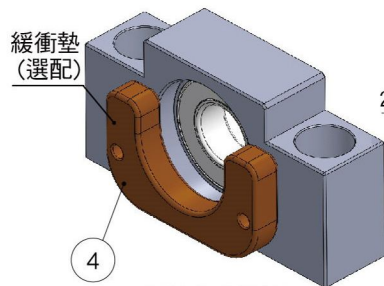

LF

LF12~LF15

LF08

編號	部品名稱	數量
1	軸承座本體	1
2	軸承	1組
3	C型扣環	1
4	緩衝墊(選配)	1
5	緩衝墊(選配)	2

單位：mm

型號	軸徑 d1	L	B	H	b ±0.02	h ±0.02	B1	H1	P	X	Y	Z	使用軸承	使用C型扣環	重量 (Kgs)
LF08	6	16	62	31	31	15.5	30	25.5	46	9	14	12.5	606ZZ	S 06	0.19
LF12	10	20	70	38	35	20	36	30	52	9	14	10	6000ZZ	S 10	0.3
LF15	15	20	80	42	40	22	41	32	60	9	14	11	6002ZZ	S 15	0.36

LFA

LFA25

編號	部品名稱	數量
1	軸承座本體	1
2	軸承	1組
3	C型扣環	2
4	緩衝墊(選配)	1

單位：mm

型號	軸徑 d1	L	B	H	b ±0.02	h ±0.02	B1	H1	P	X	Y	Z	使用軸承	使用C型扣環	重量 (Kgs)
LFA12	12	18	62	31	31	15.5	30	25.5	46	9	14	12.5	6801ZZ	R21	0.2
LFA15	15	18	70	38	35	20	36	30	52	9	14	10	6902ZZ	R28	0.26
LFA20	20	22	80	42	40	22	41	32	60	11	17	13	6804ZZ	R32	0.35
LFA25	25	22	95	58	47.5	30	56	45	75	11	17	15	6005ZZ	R47	0.62