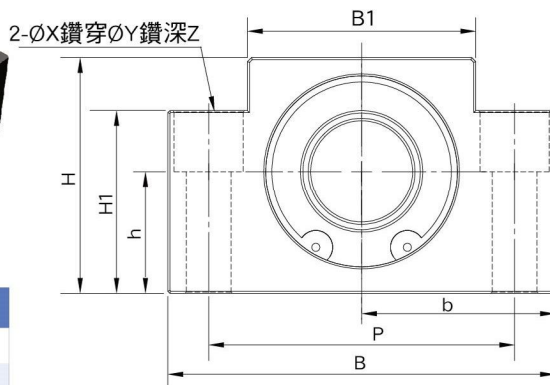

LF

LF12~LF15

LF08

編號	部品名稱	數量
1	軸承座本體	1
2	軸承	1組
3	C型扣環	1
4	緩衝墊(選配)	1
5	緩衝墊(選配)	2

單位：mm

型號	軸徑 d1	L	B	H	b ±0.02	h ±0.02	B1	H1	P	X	Y	Z	使用軸承	使用C型扣環	重量 (Kgs)
LF08	6	16	62	31	31	15.5	30	25.5	46	9	14	12.5	606ZZ	S 06	0.19
LF12	10	20	70	38	35	20	36	30	52	9	14	10	6000ZZ	S 10	0.3
LF15	15	20	80	42	40	22	41	32	60	9	14	11	6002ZZ	S 15	0.36

LFA

LFA25

編號	部品名稱	數量
1	軸承座本體	1
2	軸承	1組
3	C型扣環	2
4	緩衝墊(選配)	1

單位：mm

型號	軸徑 d1	L	B	H	b ±0.02	h ±0.02	B1	H1	P	X	Y	Z	使用軸承	使用C型扣環	重量 (Kgs)
LFA12	12	18	62	31	31	15.5	30	25.5	46	9	14	12.5	6801ZZ	R21	0.2
LFA15	15	18	70	38	35	20	36	30	52	9	14	10	6902ZZ	R28	0.26
LFA20	20	22	80	42	40	22	41	32	60	11	17	13	6804ZZ	R32	0.35
LFA25	25	22	95	58	47.5	30	56	45	75	11	17	15	6005ZZ	R47	0.62