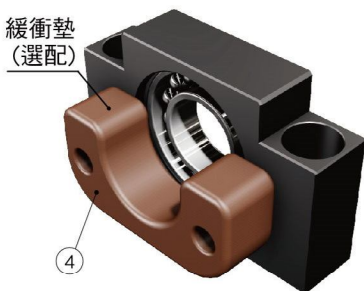

LF

LF12~LF15

LF08

編號	部品名稱	數量
1	軸承座本體	1
2	軸承	1組
3	C型扣環	1
4	緩衝墊(選配)	1
5	緩衝墊(選配)	2

單位：mm

型號	軸徑 d1	L	B	H	b ±0.02	h ±0.02	B1	H1	P	X	Y	Z	使用軸承	使用C型扣環	重量 (Kgs)
LF08	6	16	62	31	31	15.5	30	25.5	46	9	14	12.5	606ZZ	S 06	0.19
LF12	10	20	70	38	35	20	36	30	52	9	14	10	6000ZZ	S 10	0.3
LF15	15	20	80	42	40	22	41	32	60	9	14	11	6002ZZ	S 15	0.36

LFA

LFA25

編號	部品名稱	數量
1	軸承座本體	1
2	軸承	1組
3	C型扣環	2
4	緩衝墊(選配)	1

單位：mm

型號	軸徑 d1	L	B	H	b ±0.02	h ±0.02	B1	H1	P	X	Y	Z	使用軸承	使用C型扣環	重量 (Kgs)
LFA12	12	18	62	31	31	15.5	30	25.5	46	9	14	12.5	6801ZZ	R21	0.2
LFA15	15	18	70	38	35	20	36	30	52	9	14	10	6902ZZ	R28	0.26
LFA20	20	22	80	42	40	22	41	32	60	11	17	13	6804ZZ	R32	0.35
LFA25	25	22	95	58	47.5	30	56	45	75	11	17	15	6005ZZ	R47	0.62